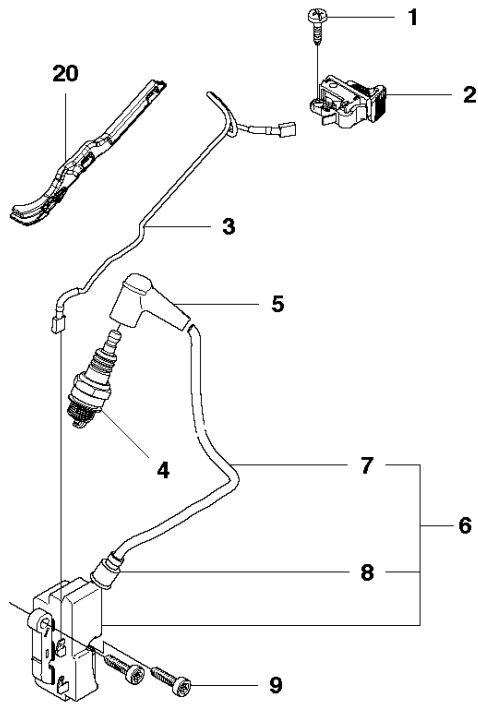

G K760 Cut-n-Break
HANDLE

HANDLE

K760 CUT-N-BREAK, 2013-06

Ref	Part No	Description	Remark	QTY KIT
1	505 09 55-03	HOSE KIT	Incl. 2-3	1
2	575 51 62-01	HOSE ASSY	Incl. 4-5, 7-8	1
3	506 38 60-05	VALVE ASSY	Incl. 7	1
4	506 49 87-02	HOSE CLAMP		2
5	503 21 54-20	SCREW ITXSCT		5
6	506 29 88-01	FILTER		1
7	505 10 35-01	O-RING		1
8a	503 26 60-03	COUPLER	USA, Canada	1
8b	503 26 60-04	COUPLER		1
9	544 06 12-01	SCREW ITXSCM		1
10	575 26 77-01	SPRING RETAINER		1
11	522 83 23-01	GROUND SUPPORT		1
12	503 22 65-04	SQUARE NUT		1
13	503 21 53-10	SCREW ITXSCM		3
14	503 21 53-40	SCREW ITXSCM		1
15	522 83 24-01	GROUND SUPPORT		1
16	575 35 13-01	FRONT HANDLE ASSY	Incl. 6, 17-18	1
17	506 38 71-02	STOP		1
18	576 03 29-01	VALVE SPINDLE		1

J K760 Cut-n-Break
IGNITION SYSTEM

IGNITION SYSTEM

K760 CUT-N-BREAK, 2013-06

Ref	Part No	Description	Remark	QTY KIT
1	503 21 28-10	SCREW CCRPANT		2
2	506 31 86-02	STOP SWITCH		1
3	506 37 84-02	CABLE		1
4	503 23 51-09	SPARK PLUG	RCJ 6 Y	1
5	501 48 54-02	SPARK PLUG CAP		1
6	580 38 05-01	IGNITION MODULE	Incl. 7 - 8	1
7	506 38 78-34	IGNITION CABLE		1
8	505 27 75-16	ISOLERHATT		1
9	503 21 53-20	SCREW ITXSCM		2
10	506 37 85-01	CABLE		1
11	503 23 01-01	WASHER		1
12	503 22 10-11	HEXAGON NUT		1
13	501 37 56-04	FLYWHEEL	Incl. 14 - 19	1
14	725 53 29-56	SCREW IHSCM		1
15	574 25 09-01	WEIGHT		1
16	503 23 00-42	WASHER		2
17	501 63 48-01	SPRING		2
18	501 67 32-03	PAWL		2
19	506 00 69-01	SCREW		2
20	577 24 28-01	CABLE HOLDER		1