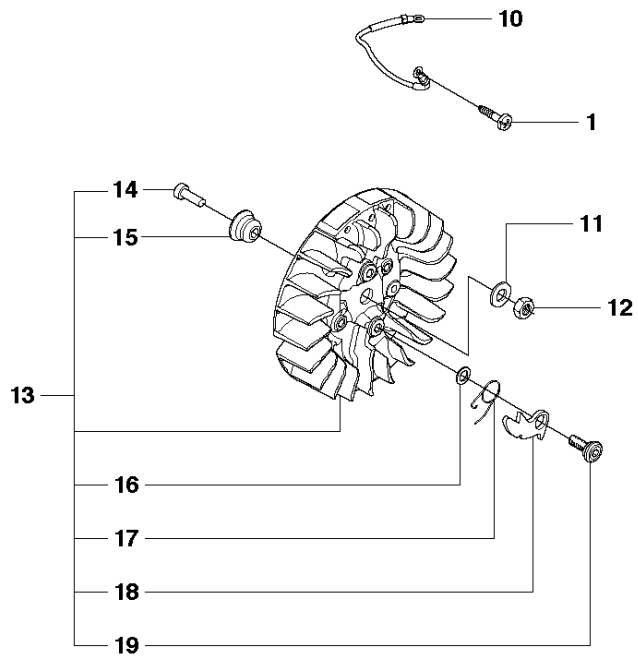

G K760 Cut-n-Break
HANDLE

HANDLE

K760 CUT-N-BREAK, 2013-06

Ref	Part No	Description	Remark	QTY KIT
1	505 09 55-03	HOSE KIT	Incl. 2-3	1
2	575 51 62-01	HOSE ASSY	Incl. 4-5, 7-8	1
3	506 38 60-05	VALVE ASSY	Incl. 7	1
4	506 49 87-02	HOSE CLAMP		2
5	503 21 54-20	SCREW ITXSCT		5
6	506 29 88-01	FILTER		1
7	505 10 35-01	O-RING		1
8a	503 26 60-03	COUPLER	USA, Canada	1
8b	503 26 60-04	COUPLER		1
9	544 06 12-01	SCREW ITXSCM		1
10	575 26 77-01	SPRING RETAINER		1
11	522 83 23-01	GROUND SUPPORT		1
12	503 22 65-04	SQUARE NUT		1
13	503 21 53-10	SCREW ITXSCM		3
14	503 21 53-40	SCREW ITXSCM		1
15	522 83 24-01	GROUND SUPPORT		1
16	575 35 13-01	FRONT HANDLE ASSY	Incl. 6, 17-18	1
17	506 38 71-02	STOP		1
18	576 03 29-01	VALVE SPINDLE		1

J K760 Cut-n-Break
IGNITION SYSTEM

IGNITION SYSTEM

K760 CUT-N-BREAK, 2013-06

Ref	Part No	Description	Remark	QTY KIT
1	503 21 28-10	SCREW CCRPANT		2
2	506 31 86-02	STOP SWITCH		1
3	506 37 84-02	CABLE		1
4	503 23 51-09	SPARK PLUG	RCJ 6 Y	1
5	501 48 54-02	SPARK PLUG CAP		1
6	580 38 05-01	IGNITION MODULE	Incl. 7 - 8	1
7	506 38 78-34	IGNITION CABLE		1
8	505 27 75-16	ISOLERHATT		1
9	503 21 53-20	SCREW ITXSCM		2
10	506 37 85-01	CABLE		1
11	503 23 01-01	WASHER		1
12	503 22 10-11	HEXAGON NUT		1
13	501 37 56-04	FLYWHEEL	Incl. 14 - 19	1
14	725 53 29-56	SCREW IHSCM		1
15	574 25 09-01	WEIGHT		1
16	503 23 00-42	WASHER		2
17	501 63 48-01	SPRING		2
18	501 67 32-03	PAWL		2
19	506 00 69-01	SCREW		2
20	577 24 28-01	CABLE HOLDER		1