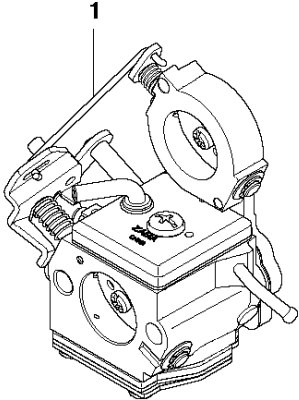

SPARE PARTS LIST

POWER CUTTERS

K760 CUT-N-BREAK, 2013-06

P K760 Cut-n-Break
ACCESSORIES

ACCESSORIES

K760 CUT-N-BREAK, 2013-06

Ref	Part No	Description	Remark	QTY KIT
1	544 17 80-02	TOOL		1
2	506 38 26-01	TOOL		1
3	544 17 81-01	PULLER		1
4	581 35 74-01	GASKET KIT		1
5	544 21 93-02	INSERT		1
6	503 26 02-04	SEALING RING		2
7	581 28 53-01	GASKET		1
8	506 37 68-03	GASKET		1
9	506 37 67-01	CYLINDER		1
10	506 37 70-03	GASKET		1
11	506 37 70-02	GASKET		1
12	506 37 69-02	GASKET		1

L K760 Cut-n-Break
AIR FILTER

AIR FILTER

K760 CUT-N-BREAK, 2013-06

Ref	Part No	Description	Remark	QTY KIT
1	581 35 74-01	GASKET KIT	incl. 2 - 6, 21 - 23	1
2	506 37 69-02	GASKET		1
3	506 37 70-03	GASKET		1
4	544 21 93-02	INSERT		1
5	503 26 02-04	SEALING RING	Blue	1
6	581 28 53-01	GASKET		1
7	574 36 23-01	AIR FILTER ASSY	Incl. 8	1
8	525 47 06-01	AIR FILTER ASSY		1
9	575 35 40-01	CARBURETTOR BRACKET	Incl. 10	1
10	503 22 65-04	SQUARE NUT		4
11	503 21 53-10	SCREW ITXSCM		2
12	506 37 06-01	FLANGE INLET PIPE		1
13	525 73 32-01	INLET PIPE		1
14	503 21 53-20	SCREW ITXSCM		1
15	576 89 01-01	HEAT SHIELD		1
16	525 73 31-01	INLET PIPE		1
17	578 76 07-01	IMPULSE HOSE		1
18	574 23 18-01	PLATE		1
19	503 21 53-56	SCREW ITXSCM		2
20	578 24 34-01	CARBURETTOR	Zama C3-EL53	1
21	506 37 68-04	GASKET		1
22	506 37 67-01	CYLINDER		1
23	506 37 70-02	GASKET		1

M K760 Cut-n-Break
CARBURETTOR

CARBURETOR

K760 CUT-N-BREAK, 2013-06

Ref	Part No	Description	Remark	QTY KIT
1	578 24 34-01	CARBURETTOR	Zama C3-EL53	1
2	506 40 99-02	GASKET KIT		1
3	506 41 00-04	GASKET KIT		1