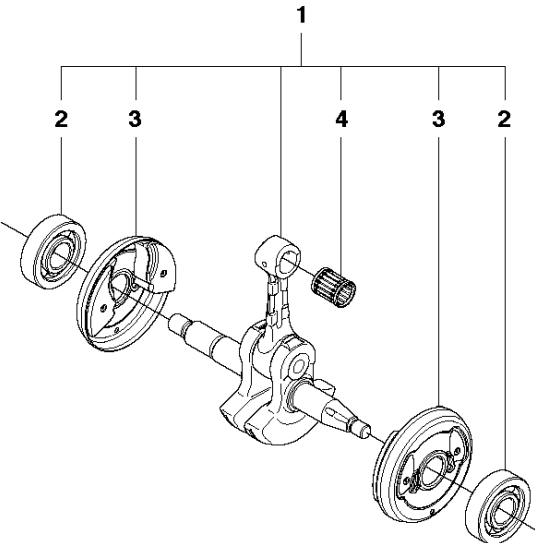

CRANKCASE

K760 CUT-N-BREAK, 2013-06

Ref	Part No	Description	Remark	QTY KIT
1	731 23 18-01	HEXAGON NUT		
2	503 20 34-19	SCREW CCRPANMO		
3	575 33 81-03	BELT TENSIONER ASSY		
4	525 62 39-01	CLUTCH COVER		
5	503 23 04-01	WASHER		
6	574 24 09-01	PAWL		
7	735 31 08-20	E-CLIP		
8	575 73 21-01	SCREW		
9	577 40 78-01	BELT		
10	504 90 94-10	SCREW ITXSCT		
11	574 48 96-01	DECAL		
12	503 74 44-06	CLUTCH ASSY		
13	503 74 43-01	CLUTCH SPRING		
14	502 28 92-03	DRIVING PULLEY ASSY		
15	503 23 00-70	WASHER		
16	525 83 18-01	BALL BEARING		
17	506 31 69-01	DUST COVER		
18	585 06 14-01	CRANKCASE ASSY		
19	581 35 74-01	GASKET KIT		
20	503 21 53-16	SCREW ITXSCT		
21	522 47 48-01	PLATE		
22	522 47 57-01	SPRING RETAINER		
23	503 21 53-41	SCREW ITXSCT		
24	503 26 02-04	SEALING RING		
25	501 27 08-01	GUIDE BUSHING		
26	738 22 02-25	BALL BEARING		
27	506 37 70-03	GASKET		
28	503 84 61-01	BUFFER		
29	505 22 09-37	BAR BOLT		
30	503 22 65-04	SQUARE NUT		
31	506 37 69-02	GASKET		
32	506 37 70-02	GASKET		
33	544 21 93-02	INSERT		
34	506 37 67-01	CYLINDER		
35	581 28 53-01	GASKET		
36	506 37 68-04	GASKET		
37	576 12 11-01	DECAL		
38	503 21 53-20	SCREW ITXSCT		2

E K760 Cut-n-Break
CRANKSHAFT