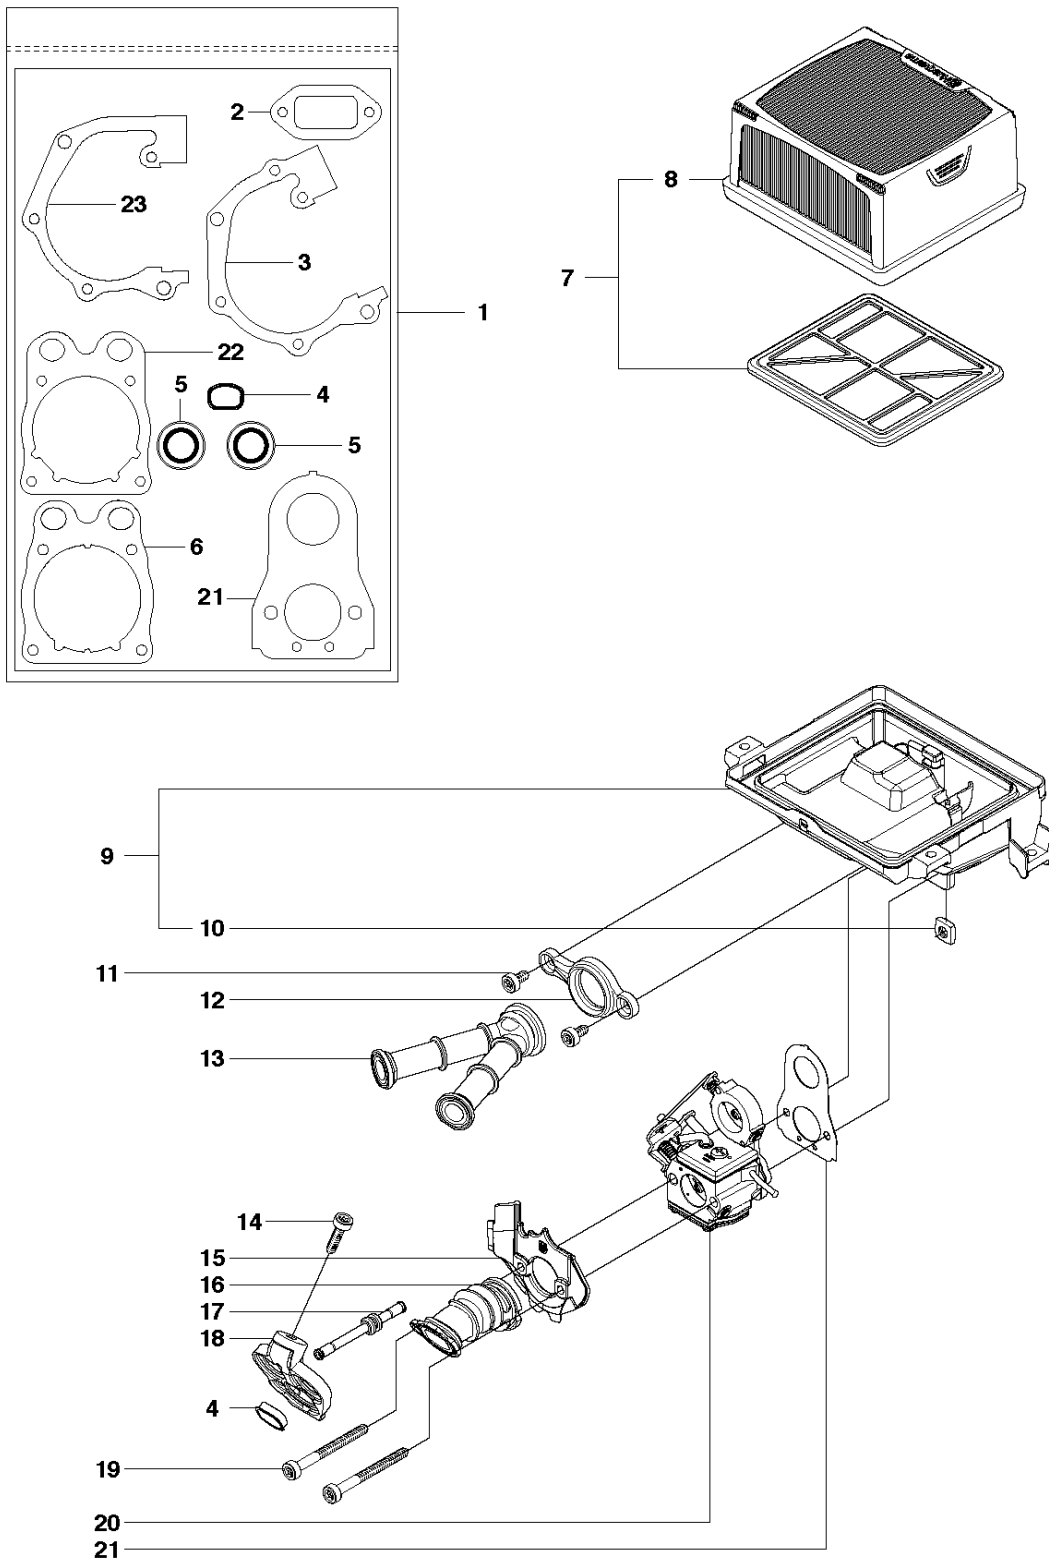

SPARE PARTS LIST

POWER CUTTERS

K760 CUT-N-BREAK, 2013-06

P K760 Cut-n-Break
ACCESSORIES

ACCESSORIES

K760 CUT-N-BREAK, 2013-06

Ref	Part No	Description	Remark	QTY KIT
1	544 17 80-02	TOOL		1
2	506 38 26-01	TOOL		1
3	544 17 81-01	PULLER		1
4	581 35 74-01	GASKET KIT		1
5	544 21 93-02	INSERT		1
6	503 26 02-04	SEALING RING		2
7	581 28 53-01	GASKET		1
8	506 37 68-03	GASKET		1
9	506 37 67-01	CYLINDER		1
10	506 37 70-03	GASKET		1
11	506 37 70-02	GASKET		1
12	506 37 69-02	GASKET		1

L K760 Cut-n-Break
AIR FILTER

AIR FILTER

K760 CUT-N-BREAK, 2013-06

Ref	Part No	Description	Remark	QTY KIT
1	581 35 74-01	GASKET KIT	incl. 2 - 6, 21 - 23	1
2	506 37 69-02	GASKET		1
3	506 37 70-03	GASKET		1
4	544 21 93-02	INSERT		1
5	503 26 02-04	SEALING RING	Blue	1
6	581 28 53-01	GASKET		1
7	574 36 23-01	AIR FILTER ASSY	Incl. 8	1
8	525 47 06-01	AIR FILTER ASSY		1
9	575 35 40-01	CARBURETTOR BRACKET	Incl. 10	1
10	503 22 65-04	SQUARE NUT		4
11	503 21 53-10	SCREW ITXSCM		2
12	506 37 06-01	FLANGE INLET PIPE		1
13	525 73 32-01	INLET PIPE		1
14	503 21 53-20	SCREW ITXSCM		1
15	576 89 01-01	HEAT SHIELD		1
16	525 73 31-01	INLET PIPE		1
17	578 76 07-01	IMPULSE HOSE		1
18	574 23 18-01	PLATE		1
19	503 21 53-56	SCREW ITXSCM		2
20	578 24 34-01	CARBURETTOR	Zama C3-EL53	1
21	506 37 68-04	GASKET		1
22	506 37 67-01	CYLINDER		1
23	506 37 70-02	GASKET		1