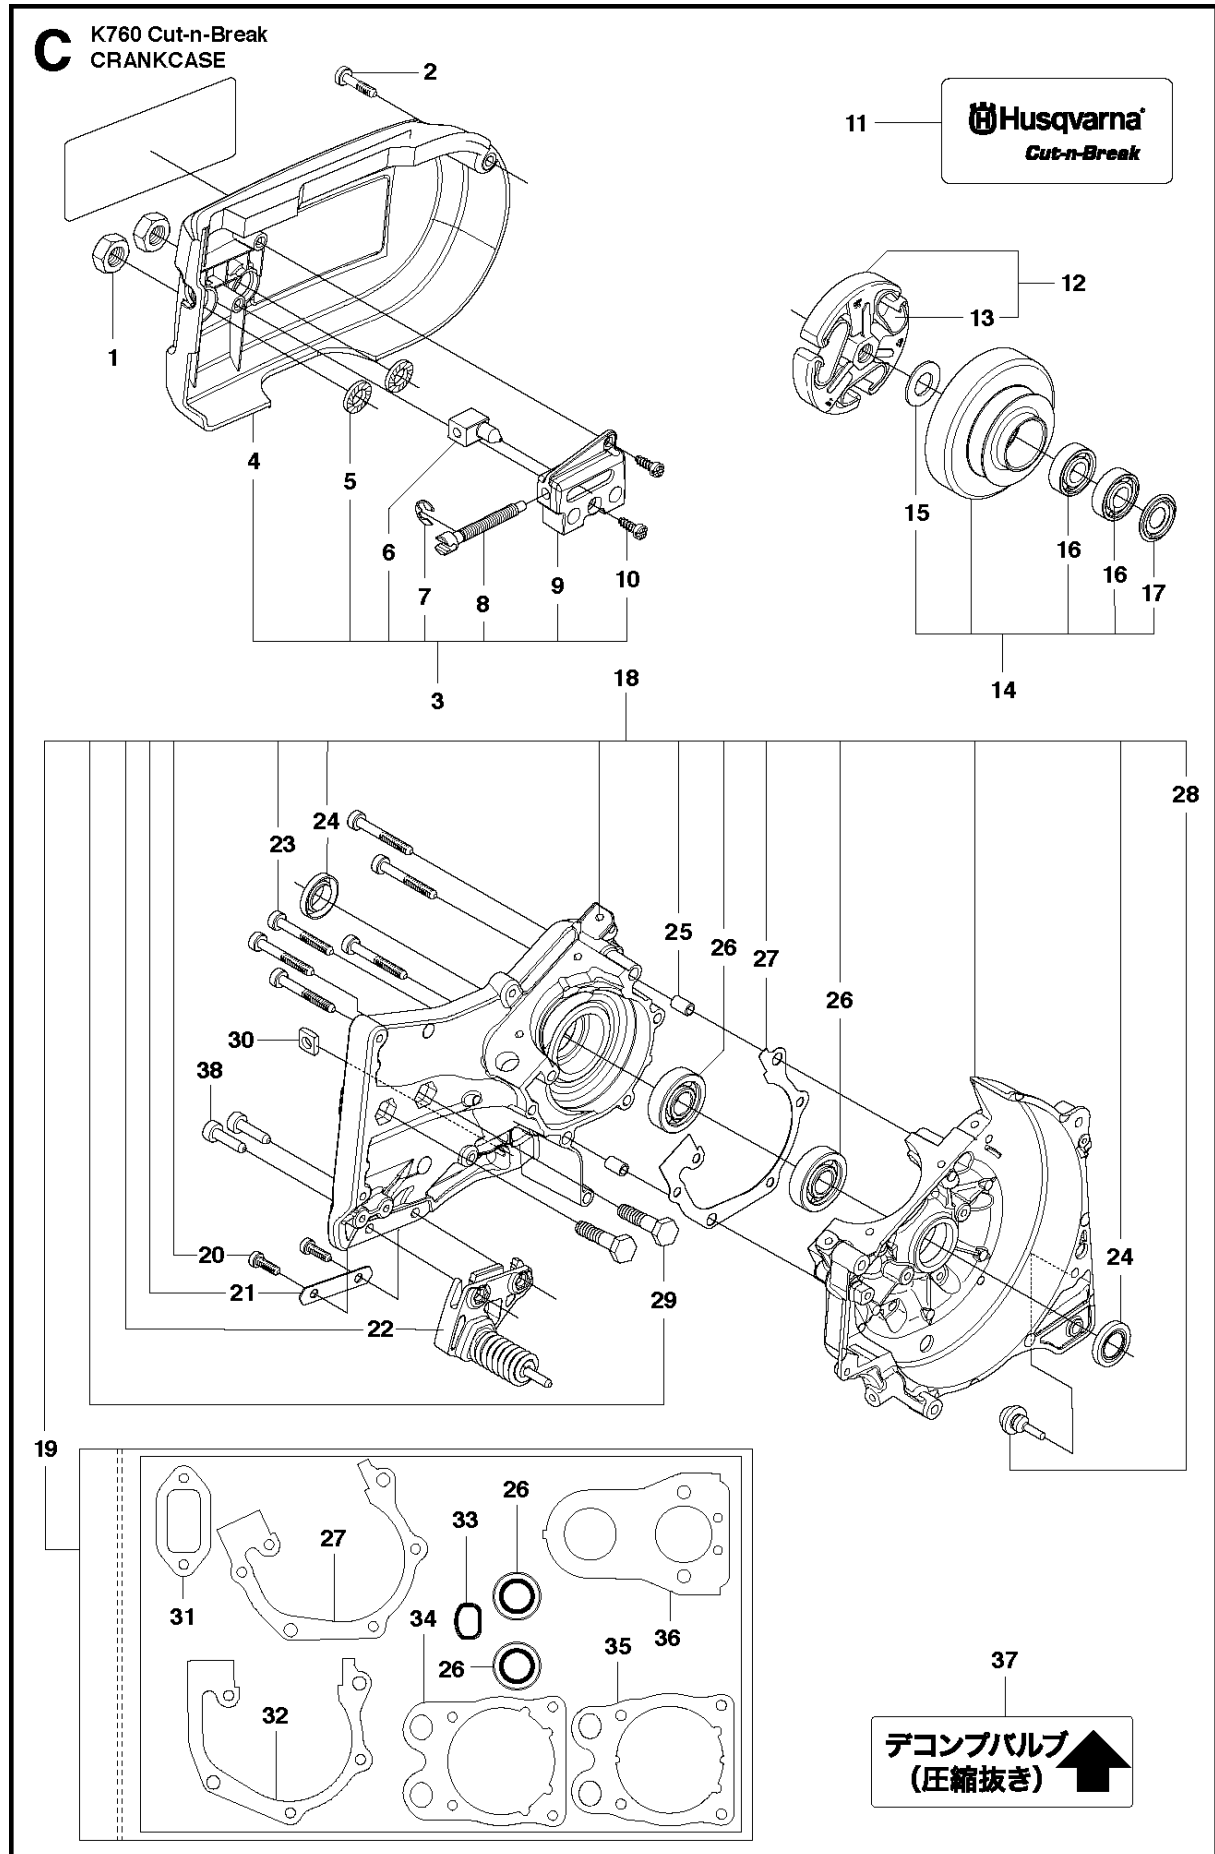

SPARE PARTS LIST

POWER CUTTERS

K760 CUT-N-BREAK, 2013-06

P K760 Cut-n-Break
ACCESSORIES

ACCESSORIES

K760 CUT-N-BREAK, 2013-06

Ref	Part No	Description	Remark	QTY KIT
1	544 17 80-02	TOOL		1
2	506 38 26-01	TOOL		1
3	544 17 81-01	PULLER		1
4	581 35 74-01	GASKET KIT		1
5	544 21 93-02	INSERT		1
6	503 26 02-04	SEALING RING		2
7	581 28 53-01	GASKET		1
8	506 37 68-03	GASKET		1
9	506 37 67-01	CYLINDER		1
10	506 37 70-03	GASKET		1
11	506 37 70-02	GASKET		1
12	506 37 69-02	GASKET		1

CRANKCASE

K760 CUT-N-BREAK, 2013-06

Ref	Part No	Description	Remark	QTY KIT
1	731 23 18-01	HEXAGON NUT		
2	503 20 34-19	SCREW CCRPANMO		
3	575 33 81-03	BELT TENSIONER ASSY		
4	525 62 39-01	CLUTCH COVER		
5	503 23 04-01	WASHER		
6	574 24 09-01	PAWL		
7	735 31 08-20	E-CLIP		
8	575 73 21-01	SCREW		
9	577 40 78-01	BELT		
10	504 90 94-10	SCREW ITXSCT		
11	574 48 96-01	DECAL		
12	503 74 44-06	CLUTCH ASSY		
13	503 74 43-01	CLUTCH SPRING		
14	502 28 92-03	DRIVING PULLEY ASSY		
15	503 23 00-70	WASHER		
16	525 83 18-01	BALL BEARING		
17	506 31 69-01	DUST COVER		
18	585 06 14-01	CRANKCASE ASSY		
19	581 35 74-01	GASKET KIT		
20	503 21 53-16	SCREW ITXSCT		
21	522 47 48-01	PLATE		
22	522 47 57-01	SPRING RETAINER		
23	503 21 53-41	SCREW ITXSCT		
24	503 26 02-04	SEALING RING		
25	501 27 08-01	GUIDE BUSHING		
26	738 22 02-25	BALL BEARING		
27	506 37 70-03	GASKET		
28	503 84 61-01	BUFFER		
29	505 22 09-37	BAR BOLT		
30	503 22 65-04	SQUARE NUT		
31	506 37 69-02	GASKET		
32	506 37 70-02	GASKET		
33	544 21 93-02	INSERT		
34	506 37 67-01	CYLINDER		
35	581 28 53-01	GASKET		
36	506 37 68-04	GASKET		
37	576 12 11-01	DECAL		
38	503 21 53-20	SCREW ITXSCT		2

E K760 Cut-n-Break
CRANKSHAFT

CRANKSHAFT

K760 CUT-N-BREAK, 2013-06

Ref	Part No	Description	Remark	QTY KIT
1	502 29 50-02	CRANKSHAFT ASSY	Incl. 2 - 4	1
2	738 22 02-25	BALL BEARING		2
3	537 20 33-01	CUP		2
4	503 25 56-01	NEEDLE BEARING		1