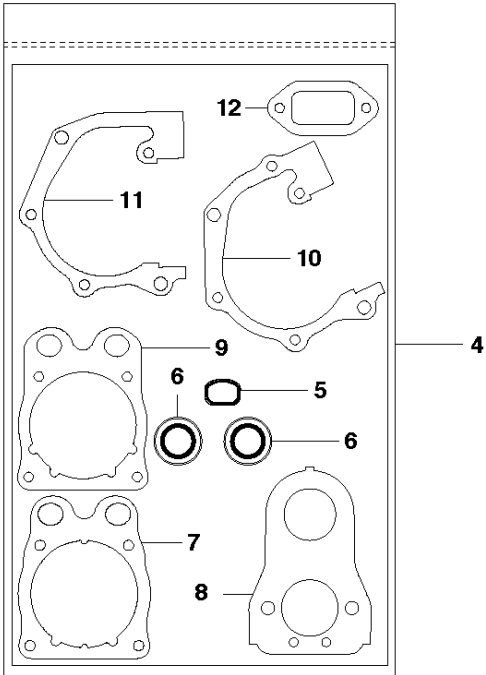

SPARE PARTS LIST

POWER CUTTERS

K760 CUT-N-BREAK, 2013-06

P K760 Cut-n-Break
ACCESSORIES

ACCESSORIES

K760 CUT-N-BREAK, 2013-06

Ref	Part No	Description	Remark	QTY KIT
1	544 17 80-02	TOOL		1
2	506 38 26-01	TOOL		1
3	544 17 81-01	PULLER		1
4	581 35 74-01	GASKET KIT		1
5	544 21 93-02	INSERT		1
6	503 26 02-04	SEALING RING		2
7	581 28 53-01	GASKET		1
8	506 37 68-03	GASKET		1
9	506 37 67-01	CYLINDER		1
10	506 37 70-03	GASKET		1
11	506 37 70-02	GASKET		1
12	506 37 69-02	GASKET		1

CRANKCASE

K760 CUT-N-BREAK, 2013-06

Ref	Part No	Description	Remark	QTY KIT
1	731 23 18-01	HEXAGON NUT		
2	503 20 34-19	SCREW CCRPANMO		
3	575 33 81-03	BELT TENSIONER ASSY		
4	525 62 39-01	CLUTCH COVER		
5	503 23 04-01	WASHER		
6	574 24 09-01	PAWL		
7	735 31 08-20	E-CLIP		
8	575 73 21-01	SCREW		
9	577 40 78-01	BELT		
10	504 90 94-10	SCREW ITXSCT		
11	574 48 96-01	DECAL		
12	503 74 44-06	CLUTCH ASSY		
13	503 74 43-01	CLUTCH SPRING		
14	502 28 92-03	DRIVING PULLEY ASSY		
15	503 23 00-70	WASHER		
16	525 83 18-01	BALL BEARING		
17	506 31 69-01	DUST COVER		
18	585 06 14-01	CRANKCASE ASSY		
19	581 35 74-01	GASKET KIT		
20	503 21 53-16	SCREW ITXSCT		
21	522 47 48-01	PLATE		
22	522 47 57-01	SPRING RETAINER		
23	503 21 53-41	SCREW ITXSCT		
24	503 26 02-04	SEALING RING		
25	501 27 08-01	GUIDE BUSHING		
26	738 22 02-25	BALL BEARING		
27	506 37 70-03	GASKET		
28	503 84 61-01	BUFFER		
29	505 22 09-37	BAR BOLT		
30	503 22 65-04	SQUARE NUT		
31	506 37 69-02	GASKET		
32	506 37 70-02	GASKET		
33	544 21 93-02	INSERT		
34	506 37 67-01	CYLINDER		
35	581 28 53-01	GASKET		
36	506 37 68-04	GASKET		
37	576 12 11-01	DECAL		
38	503 21 53-20	SCREW ITXSCT		2