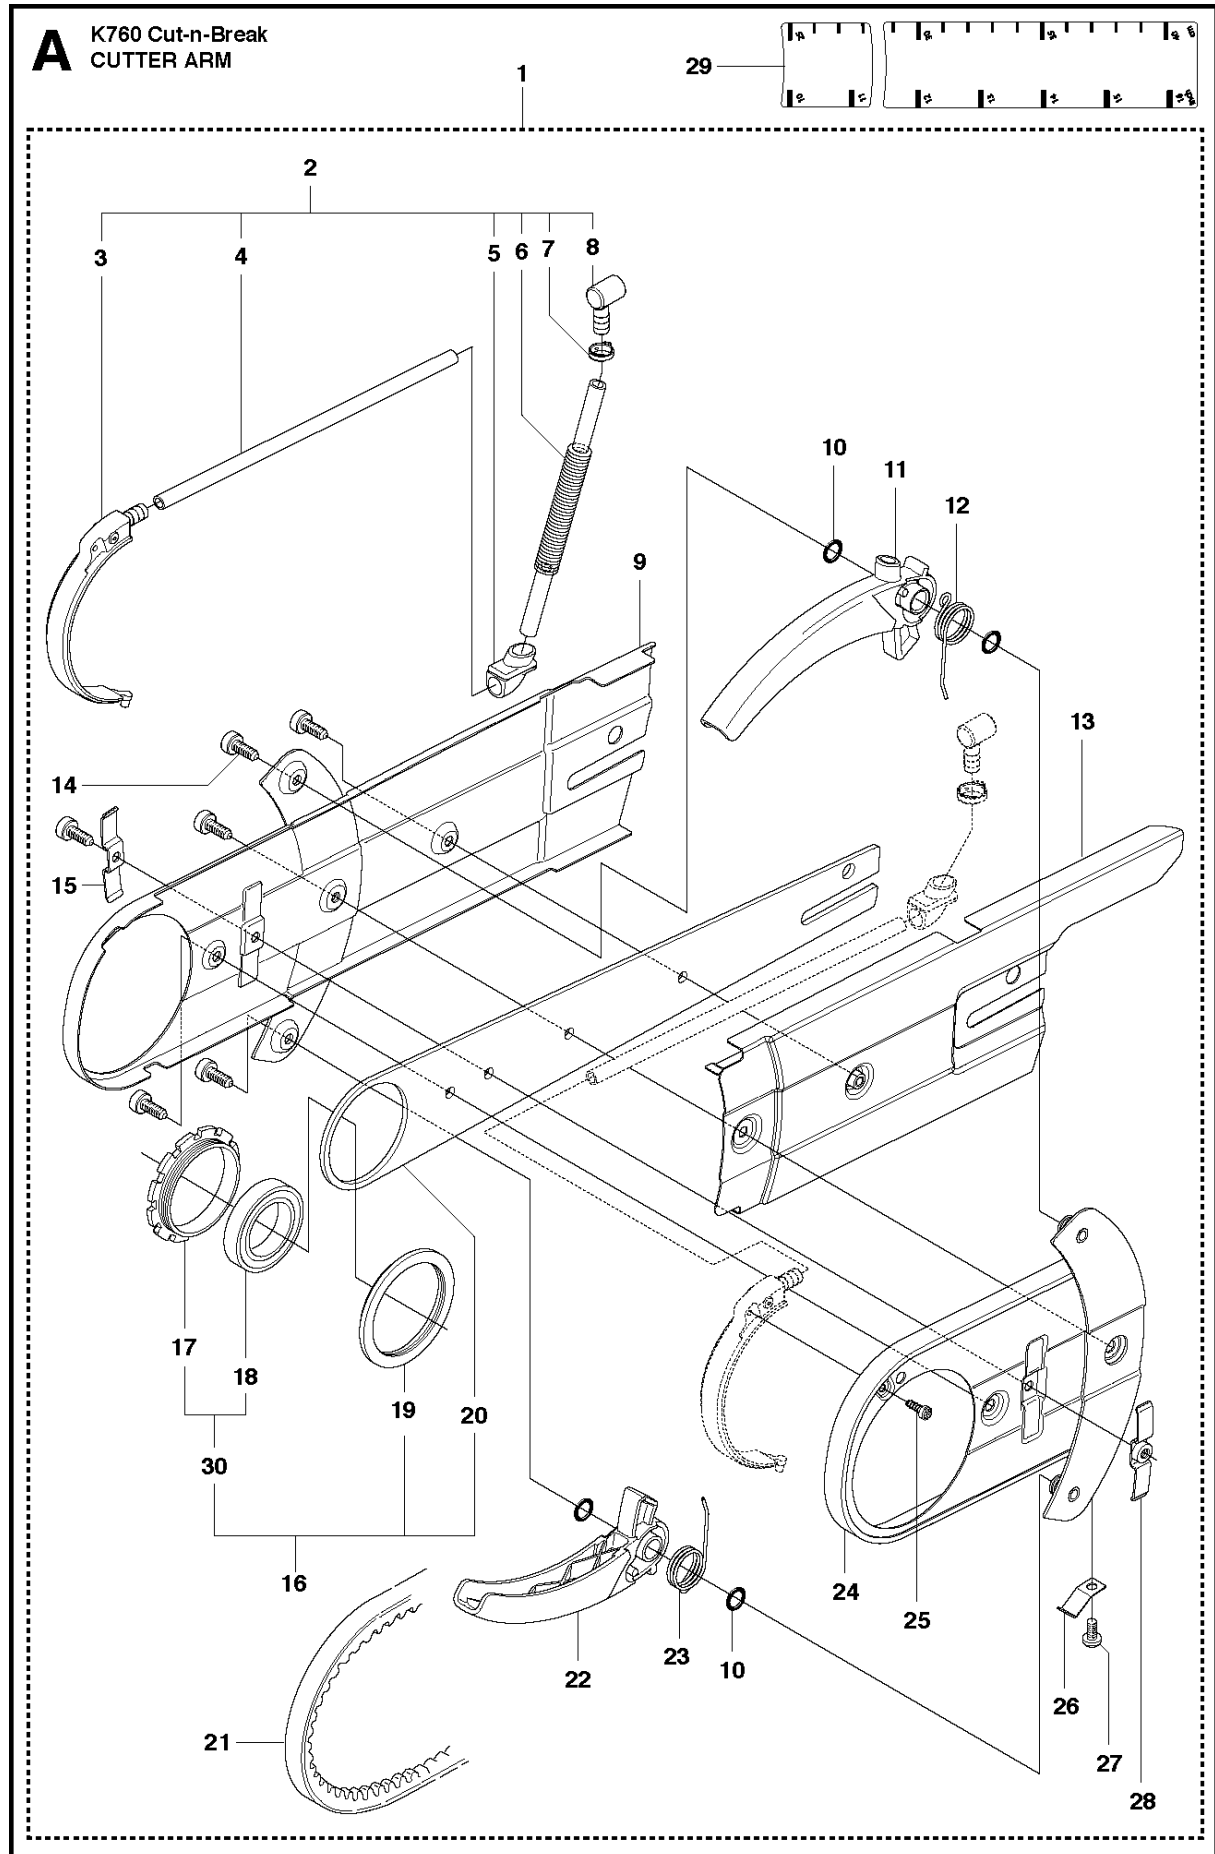

SPARE PARTS LIST

POWER CUTTERS

K760 CUT-N-BREAK, 2013-06

P K760 Cut-n-Break
ACCESSORIES

ACCESSORIES

K760 CUT-N-BREAK, 2013-06

Ref	Part No	Description	Remark	QTY KIT
1	544 17 80-02	TOOL		1
2	506 38 26-01	TOOL		1
3	544 17 81-01	PULLER		1
4	581 35 74-01	GASKET KIT		1
5	544 21 93-02	INSERT		1
6	503 26 02-04	SEALING RING		2
7	581 28 53-01	GASKET		1
8	506 37 68-03	GASKET		1
9	506 37 67-01	CYLINDER		1
10	506 37 70-03	GASKET		1
11	506 37 70-02	GASKET		1
12	506 37 69-02	GASKET		1

CRANKCASE

K760 CUT-N-BREAK, 2013-06

Ref	Part No	Description	Remark	QTY KIT
1	731 23 18-01	HEXAGON NUT		
2	503 20 34-19	SCREW CCRPANMO		
3	575 33 81-03	BELT TENSIONER ASSY		
4	525 62 39-01	CLUTCH COVER		
5	503 23 04-01	WASHER		
6	574 24 09-01	PAWL		
7	735 31 08-20	E-CLIP		
8	575 73 21-01	SCREW		
9	577 40 78-01	BELT		
10	504 90 94-10	SCREW ITXSCT		
11	574 48 96-01	DECAL		
12	503 74 44-06	CLUTCH ASSY		
13	503 74 43-01	CLUTCH SPRING		
14	502 28 92-03	DRIVING PULLEY ASSY		
15	503 23 00-70	WASHER		
16	525 83 18-01	BALL BEARING		
17	506 31 69-01	DUST COVER		
18	585 06 14-01	CRANKCASE ASSY		
19	581 35 74-01	GASKET KIT		
20	503 21 53-16	SCREW ITXSCT		
21	522 47 48-01	PLATE		
22	522 47 57-01	SPRING RETAINER		
23	503 21 53-41	SCREW ITXSCT		
24	503 26 02-04	SEALING RING		
25	501 27 08-01	GUIDE BUSHING		
26	738 22 02-25	BALL BEARING		
27	506 37 70-03	GASKET		
28	503 84 61-01	BUFFER		
29	505 22 09-37	BAR BOLT		
30	503 22 65-04	SQUARE NUT		
31	506 37 69-02	GASKET		
32	506 37 70-02	GASKET		
33	544 21 93-02	INSERT		
34	506 37 67-01	CYLINDER		
35	581 28 53-01	GASKET		
36	506 37 68-04	GASKET		
37	576 12 11-01	DECAL		
38	503 21 53-20	SCREW ITXSCT		2

E K760 Cut-n-Break
CRANKSHAFT

CRANKSHAFT

K760 CUT-N-BREAK, 2013-06

Ref	Part No	Description	Remark	QTY KIT
1	502 29 50-02	CRANKSHAFT ASSY	Incl. 2 - 4	1
2	738 22 02-25	BALL BEARING		2
3	537 20 33-01	CUP		2
4	503 25 56-01	NEEDLE BEARING		1