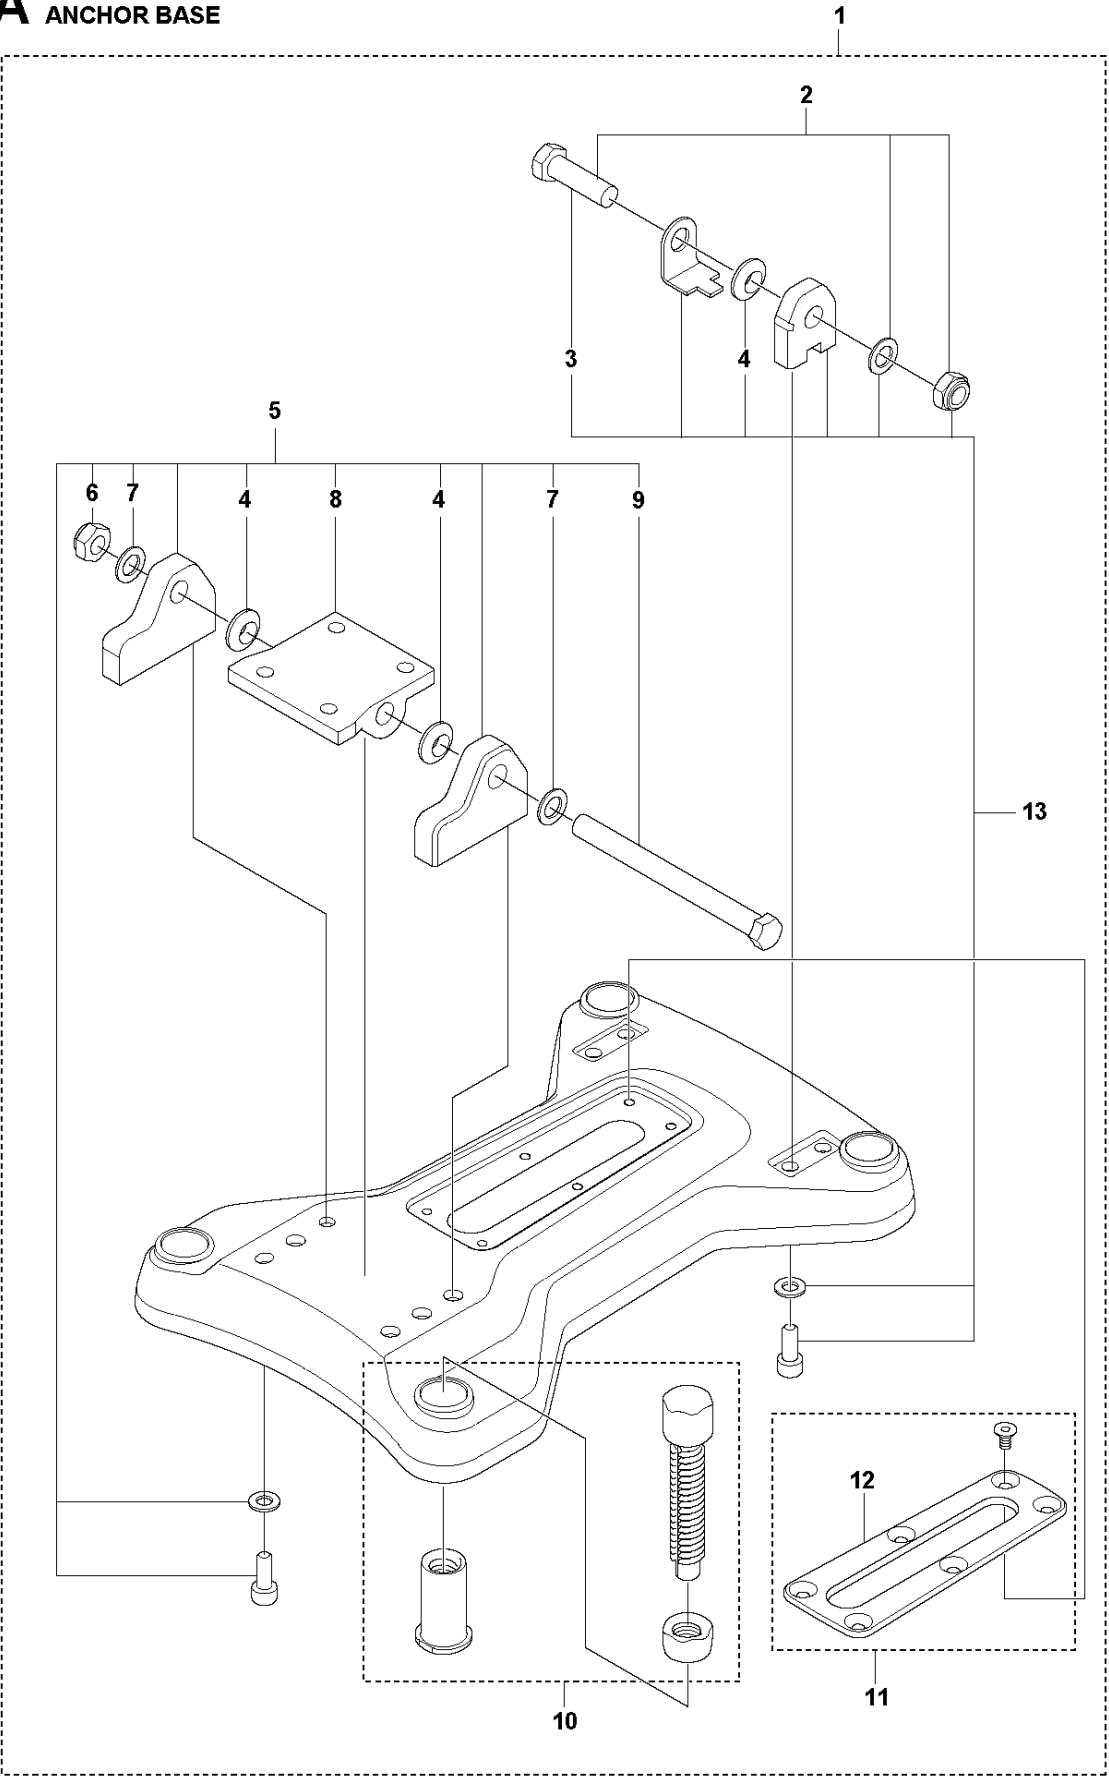

SPARE PARTS LIST

DRILLING EQUIPMENT

DS 500, 2019-04

A DS 500 ANCHOR BASE

Ref	Part No	Description	Remark	QTY KIT	
1	597 60 93-01	BASEPLATE		1	
2	597 59 18-01	SCREW KIT		1	1
3	725 25 42-51	SCREW EHHM			
4	586 62 56-01	BOSS			
5	597 59 14-01	HINGE PLATE		1	1
6	732 25 22-01	HEXAGON LOCKING NUT			5
7	734 11 78-01	WASHER			5
8	595 83 84-01	HINGE PLATE			5
9	725 25 58-51	SCREW EHHM			5
10	597 60 97-01	SCREW KIT		1	1
11	597 60 98-01	GUARD		1	1
12	541 40 48-92	GUARD			12
13	597 60 94-01	HINGE PLATE		1	1

B DS 500
BACK SUPPORT

Ref	Part No	Description	Remark	QTY	KIT
1	597 61 15-01	BAR		1	
2	597 61 12-01	LOCKING SHAFT		1	1
3	597 61 11-01	HOLDER KIT		1	1
4	596 21 72-01	BAR			
5	586 62 56-01	BOSS			
6	734 11 78-01	WASHER			
7	598 69 23-01	HANDLE		1	

CARRIAGE

DS 500, 2019-04

Ref	Part No	Description	Remark	QTY KIT
1	597 62 16-01	CARRIAGE		
2	597 61 45-01	GEAR WHEEL KIT		1
3	597 61 47-01	BRACKET		
4	582 08 81-01	BEARING		3
5	597 61 48-01	GEAR WHEEL SHAFT		
6	597 61 50-01	GEAR WHEEL KIT		
7	597 61 52-01	WHEEL KIT		
8	597 61 53-01	WHEEL KIT		
9	582 08 72-01	SHAFT		
10	582 08 70-01	SHAFT		
11	597 61 54-01	GEAR WHEEL SHAFT		
12	541 40 50-36	LEVEL		
13	504 90 83-09	CASE		
14	720 18 28-51	PARALLEL PIN		
15	734 11 86-01	WASHER		
16	597 61 56-01	LOCKING PLATE		
17	597 61 57-01	COVER KIT		
18	593 57 06-01	SCREW		
19	734 11 63-01	WASHER		
20	597 61 58-01	BRAKE		
21	541 40 50-39	HANDLE		
22	531 14 06-72	GRIP		

D DS 500
COLUMN

Ref	Part No	Description	Remark	QTY	KIT
1	597 61 32-01	COVER KIT		1	
2	597 61 33-01	COLUMN ASSY		1	
3	593 06 76-01	GEAR RACK		1	2
4	504 46 00-02	SCREW		24	2
5	596 92 14-01	CONSOLE ASSY		1	2
6	579 79 94-01	RAIL		2	2
7	503 20 00-46	SCREW EHHFM		6	2