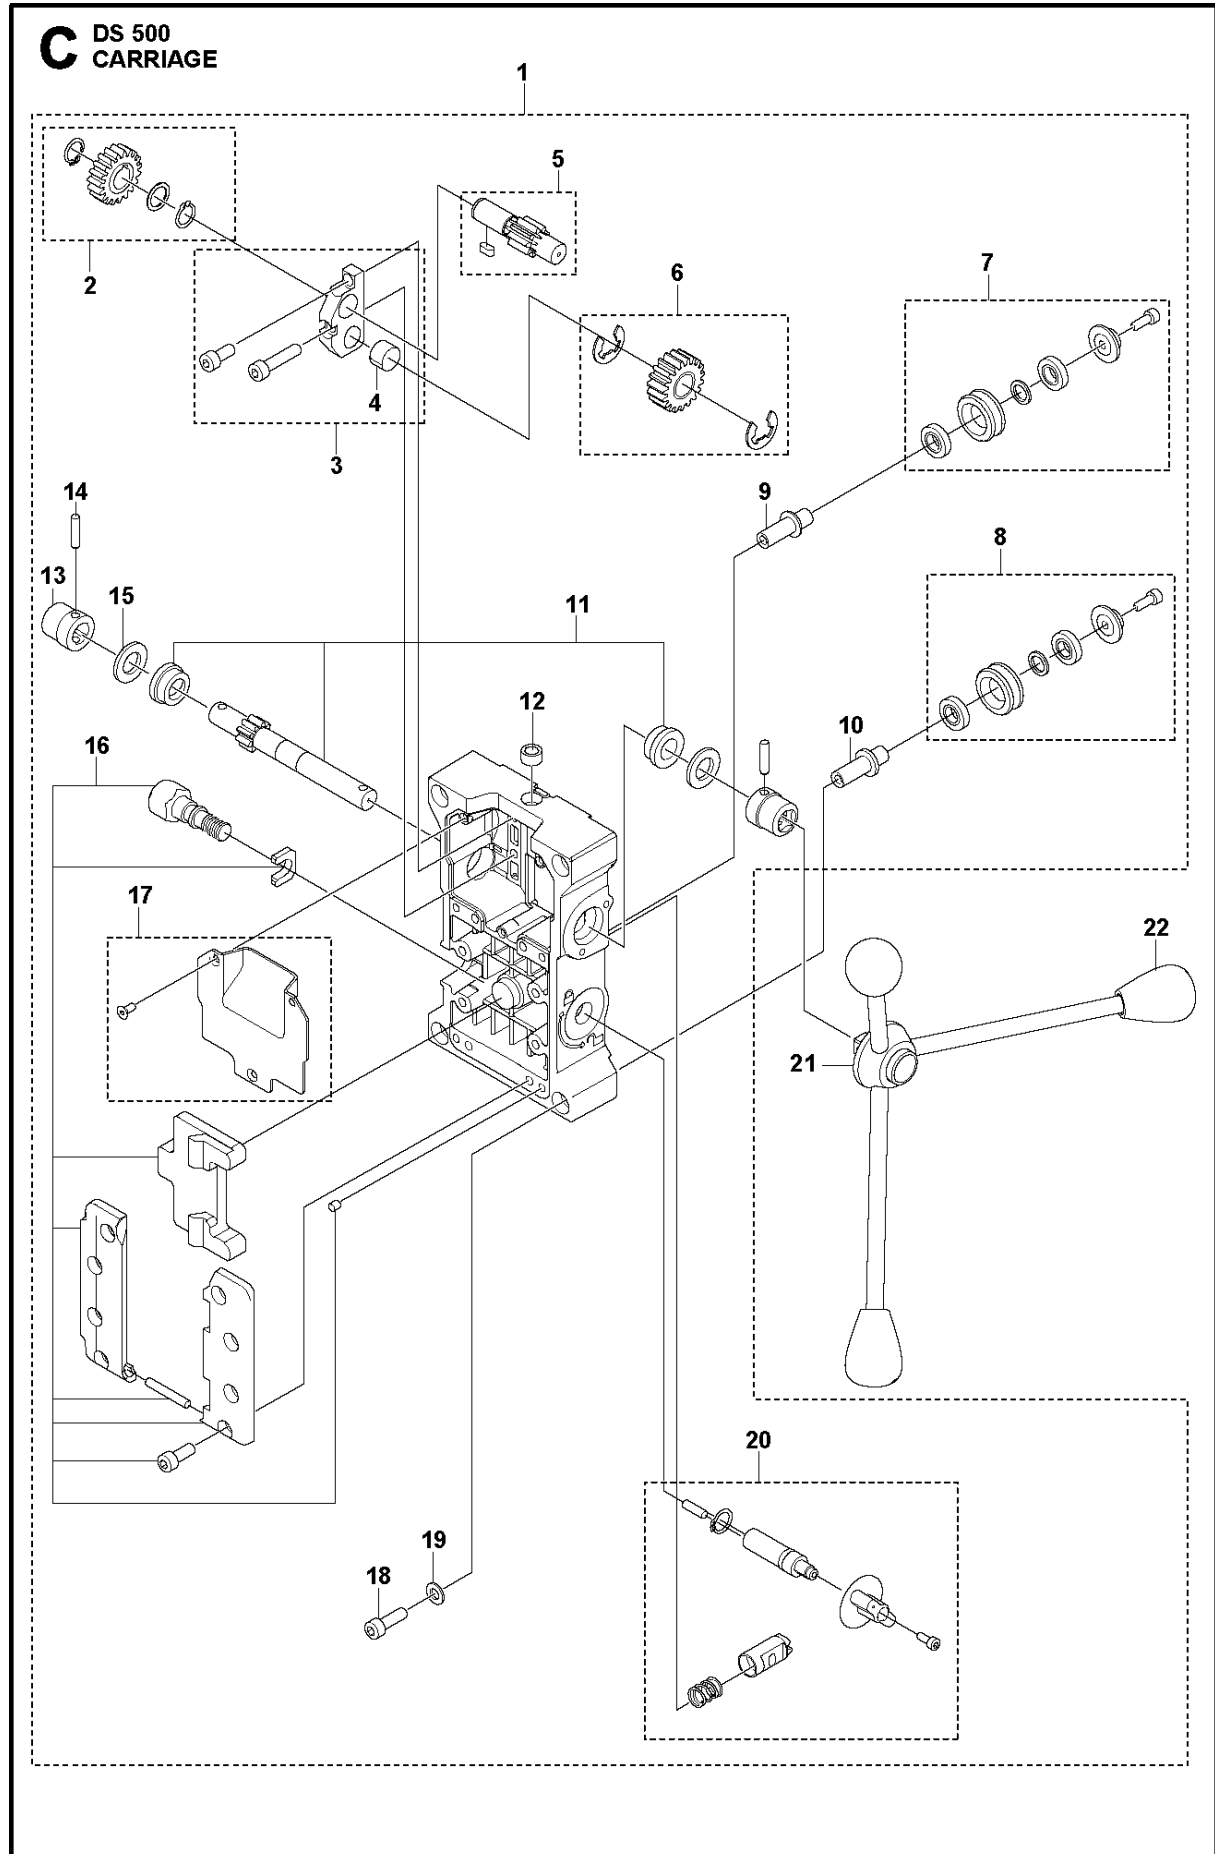

SPARE PARTS LIST

DRILLING EQUIPMENT

DS 500, 2019-04

A DS 500 ANCHOR BASE

Ref	Part No	Description	Remark	QTY KIT	
1	597 60 93-01	BASEPLATE		1	
2	597 59 18-01	SCREW KIT		1	1
3	725 25 42-51	SCREW EHHM			
4	586 62 56-01	BOSS			
5	597 59 14-01	HINGE PLATE		1	1
6	732 25 22-01	HEXAGON LOCKING NUT			5
7	734 11 78-01	WASHER			5
8	595 83 84-01	HINGE PLATE			5
9	725 25 58-51	SCREW EHHM			5
10	597 60 97-01	SCREW KIT		1	1
11	597 60 98-01	GUARD		1	1
12	541 40 48-92	GUARD			12
13	597 60 94-01	HINGE PLATE		1	1

B DS 500
BACK SUPPORT

Ref	Part No	Description	Remark	QTY	KIT
1	597 61 15-01	BAR		1	
2	597 61 12-01	LOCKING SHAFT		1	1
3	597 61 11-01	HOLDER KIT		1	1
4	596 21 72-01	BAR			
5	586 62 56-01	BOSS			
6	734 11 78-01	WASHER			
7	598 69 23-01	HANDLE		1	

CARRIAGE

DS 500, 2019-04

Ref	Part No	Description	Remark	QTY KIT
1	597 62 16-01	CARRIAGE		
2	597 61 45-01	GEAR WHEEL KIT		1
3	597 61 47-01	BRACKET		
4	582 08 81-01	BEARING		3
5	597 61 48-01	GEAR WHEEL SHAFT		
6	597 61 50-01	GEAR WHEEL KIT		
7	597 61 52-01	WHEEL KIT		
8	597 61 53-01	WHEEL KIT		
9	582 08 72-01	SHAFT		
10	582 08 70-01	SHAFT		
11	597 61 54-01	GEAR WHEEL SHAFT		
12	541 40 50-36	LEVEL		
13	504 90 83-09	CASE		
14	720 18 28-51	PARALLEL PIN		
15	734 11 86-01	WASHER		
16	597 61 56-01	LOCKING PLATE		
17	597 61 57-01	COVER KIT		
18	593 57 06-01	SCREW		
19	734 11 63-01	WASHER		
20	597 61 58-01	BRAKE		
21	541 40 50-39	HANDLE		
22	531 14 06-72	GRIP		

D DS 500
COLUMN

Ref	Part No	Description	Remark	QTY	KIT
1	597 61 32-01	COVER KIT		1	
2	597 61 33-01	COLUMN ASSY		1	
3	593 06 76-01	GEAR RACK		1	2
4	504 46 00-02	SCREW		24	2
5	596 92 14-01	CONSOLE ASSY		1	2
6	579 79 94-01	RAIL		2	2
7	503 20 00-46	SCREW EHHFM		6	2