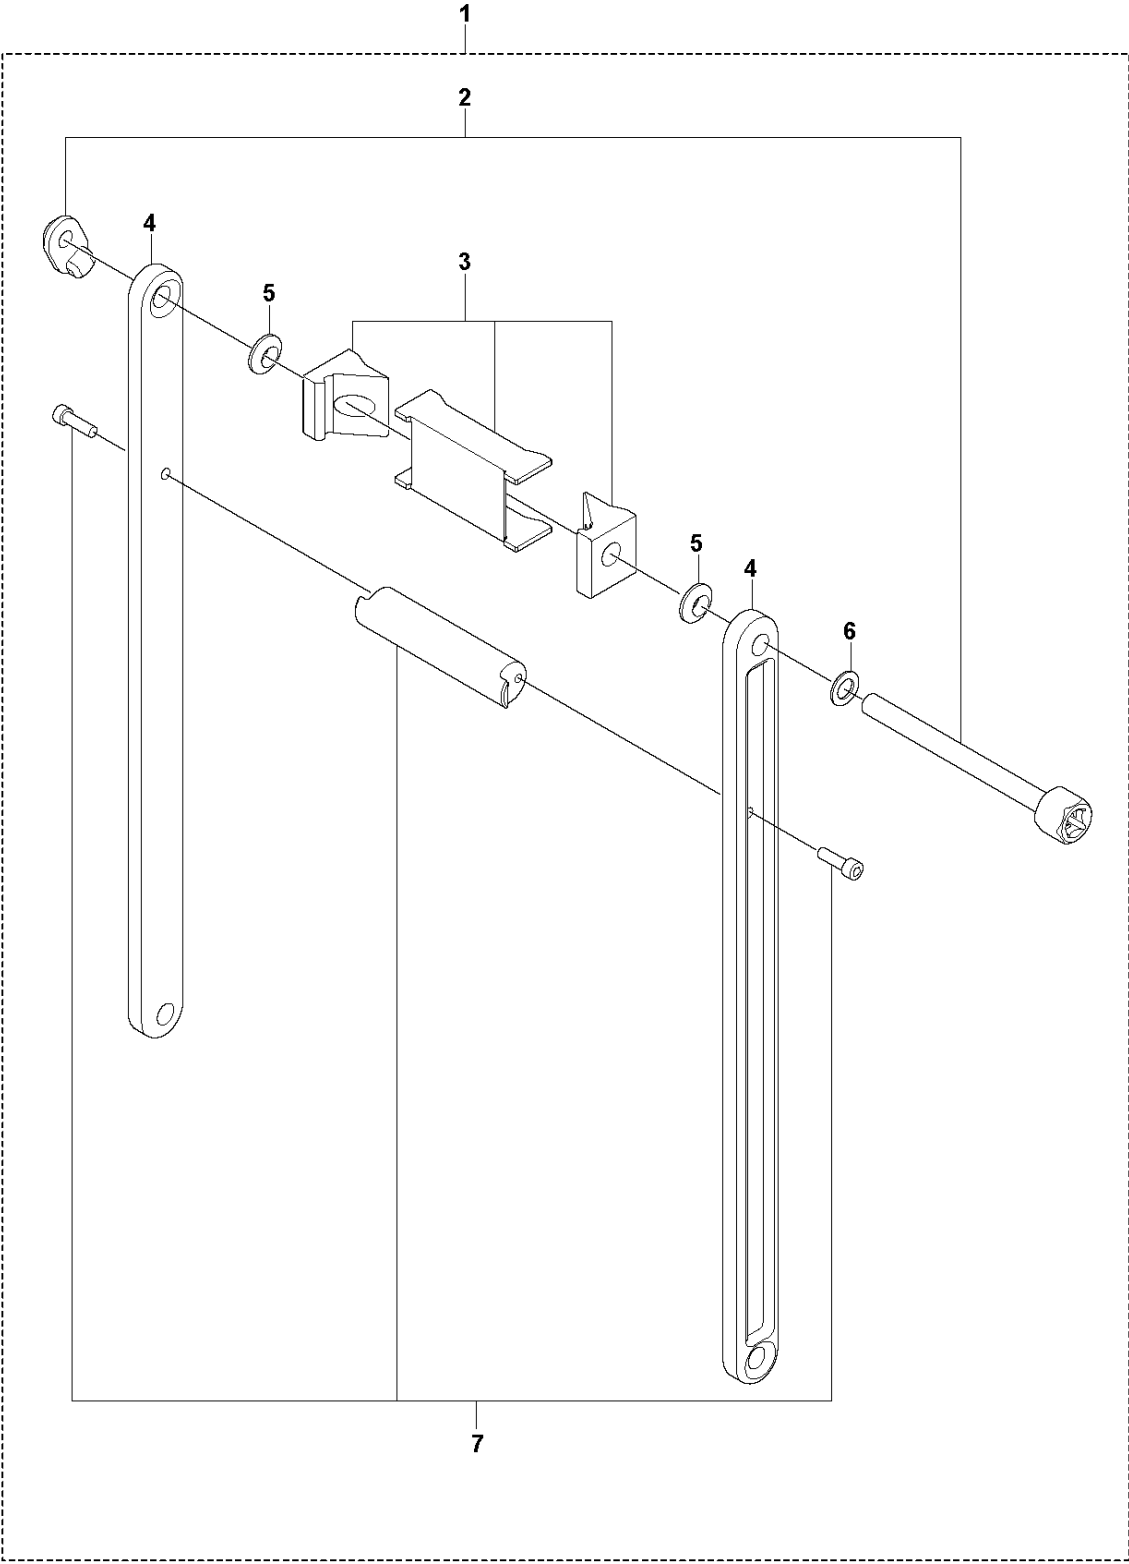

SPARE PARTS LIST

DRILLING EQUIPMENT

DS 500, 2019-04

A DS 500 ANCHOR BASE

Ref	Part No	Description	Remark	QTY KIT	
1	597 60 93-01	BASEPLATE		1	
2	597 59 18-01	SCREW KIT		1	1
3	725 25 42-51	SCREW EHHM			
4	586 62 56-01	BOSS			
5	597 59 14-01	HINGE PLATE		1	1
6	732 25 22-01	HEXAGON LOCKING NUT			5
7	734 11 78-01	WASHER			5
8	595 83 84-01	HINGE PLATE			5
9	725 25 58-51	SCREW EHHM			5
10	597 60 97-01	SCREW KIT		1	1
11	597 60 98-01	GUARD		1	1
12	541 40 48-92	GUARD			12
13	597 60 94-01	HINGE PLATE		1	1

B DS 500
BACK SUPPORT

Ref	Part No	Description	Remark	QTY	KIT
1	597 61 15-01	BAR		1	
2	597 61 12-01	LOCKING SHAFT		1	1
3	597 61 11-01	HOLDER KIT		1	1
4	596 21 72-01	BAR			
5	586 62 56-01	BOSS			
6	734 11 78-01	WASHER			
7	598 69 23-01	HANDLE		1	

CARRIAGE

DS 500, 2019-04

Ref	Part No	Description	Remark	QTY KIT
1	597 62 16-01	CARRIAGE		
2	597 61 45-01	GEAR WHEEL KIT		1
3	597 61 47-01	BRACKET		
4	582 08 81-01	BEARING		3
5	597 61 48-01	GEAR WHEEL SHAFT		
6	597 61 50-01	GEAR WHEEL KIT		
7	597 61 52-01	WHEEL KIT		
8	597 61 53-01	WHEEL KIT		
9	582 08 72-01	SHAFT		
10	582 08 70-01	SHAFT		
11	597 61 54-01	GEAR WHEEL SHAFT		
12	541 40 50-36	LEVEL		
13	504 90 83-09	CASE		
14	720 18 28-51	PARALLEL PIN		
15	734 11 86-01	WASHER		
16	597 61 56-01	LOCKING PLATE		
17	597 61 57-01	COVER KIT		
18	593 57 06-01	SCREW		
19	734 11 63-01	WASHER		
20	597 61 58-01	BRAKE		
21	541 40 50-39	HANDLE		
22	531 14 06-72	GRIP		

D DS 500
COLUMN

Ref	Part No	Description	Remark	QTY	KIT
1	597 61 32-01	COVER KIT		1	
2	597 61 33-01	COLUMN ASSY		1	
3	593 06 76-01	GEAR RACK		1	2
4	504 46 00-02	SCREW		24	2
5	596 92 14-01	CONSOLE ASSY		1	2
6	579 79 94-01	RAIL		2	2
7	503 20 00-46	SCREW EHHFM		6	2