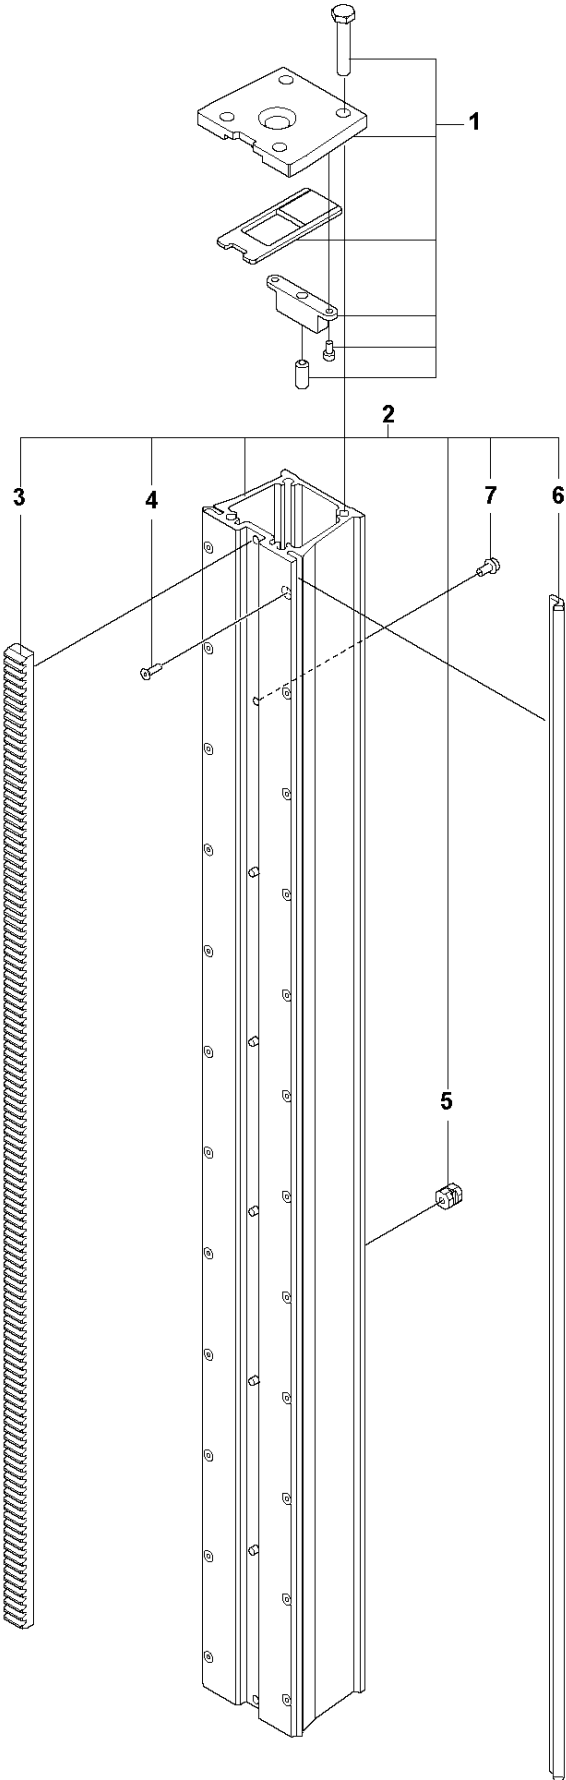

SPARE PARTS LIST

DRILLING EQUIPMENT

DS 500, 2019-04

A DS 500 ANCHOR BASE

Ref	Part No	Description	Remark	QTY KIT	
1	597 60 93-01	BASEPLATE		1	
2	597 59 18-01	SCREW KIT		1	1
3	725 25 42-51	SCREW EHHM			
4	586 62 56-01	BOSS			
5	597 59 14-01	HINGE PLATE		1	1
6	732 25 22-01	HEXAGON LOCKING NUT			5
7	734 11 78-01	WASHER			5
8	595 83 84-01	HINGE PLATE			5
9	725 25 58-51	SCREW EHHM			5
10	597 60 97-01	SCREW KIT		1	1
11	597 60 98-01	GUARD		1	1
12	541 40 48-92	GUARD			12
13	597 60 94-01	HINGE PLATE		1	1

B DS 500
BACK SUPPORT

Ref	Part No	Description	Remark	QTY	KIT
1	597 61 15-01	BAR		1	
2	597 61 12-01	LOCKING SHAFT		1	1
3	597 61 11-01	HOLDER KIT		1	1
4	596 21 72-01	BAR			
5	586 62 56-01	BOSS			
6	734 11 78-01	WASHER			
7	598 69 23-01	HANDLE		1	

CARRIAGE

DS 500, 2019-04

Ref	Part No	Description	Remark	QTY KIT
1	597 62 16-01	CARRIAGE		
2	597 61 45-01	GEAR WHEEL KIT		1
3	597 61 47-01	BRACKET		
4	582 08 81-01	BEARING		3
5	597 61 48-01	GEAR WHEEL SHAFT		
6	597 61 50-01	GEAR WHEEL KIT		
7	597 61 52-01	WHEEL KIT		
8	597 61 53-01	WHEEL KIT		
9	582 08 72-01	SHAFT		
10	582 08 70-01	SHAFT		
11	597 61 54-01	GEAR WHEEL SHAFT		
12	541 40 50-36	LEVEL		
13	504 90 83-09	CASE		
14	720 18 28-51	PARALLEL PIN		
15	734 11 86-01	WASHER		
16	597 61 56-01	LOCKING PLATE		
17	597 61 57-01	COVER KIT		
18	593 57 06-01	SCREW		
19	734 11 63-01	WASHER		
20	597 61 58-01	BRAKE		
21	541 40 50-39	HANDLE		
22	531 14 06-72	GRIP		

D DS 500
COLUMN

Ref	Part No	Description	Remark	QTY	KIT
1	597 61 32-01	COVER KIT		1	
2	597 61 33-01	COLUMN ASSY		1	
3	593 06 76-01	GEAR RACK		1	2
4	504 46 00-02	SCREW		24	2
5	596 92 14-01	CONSOLE ASSY		1	2
6	579 79 94-01	RAIL		2	2
7	503 20 00-46	SCREW EHHFM		6	2